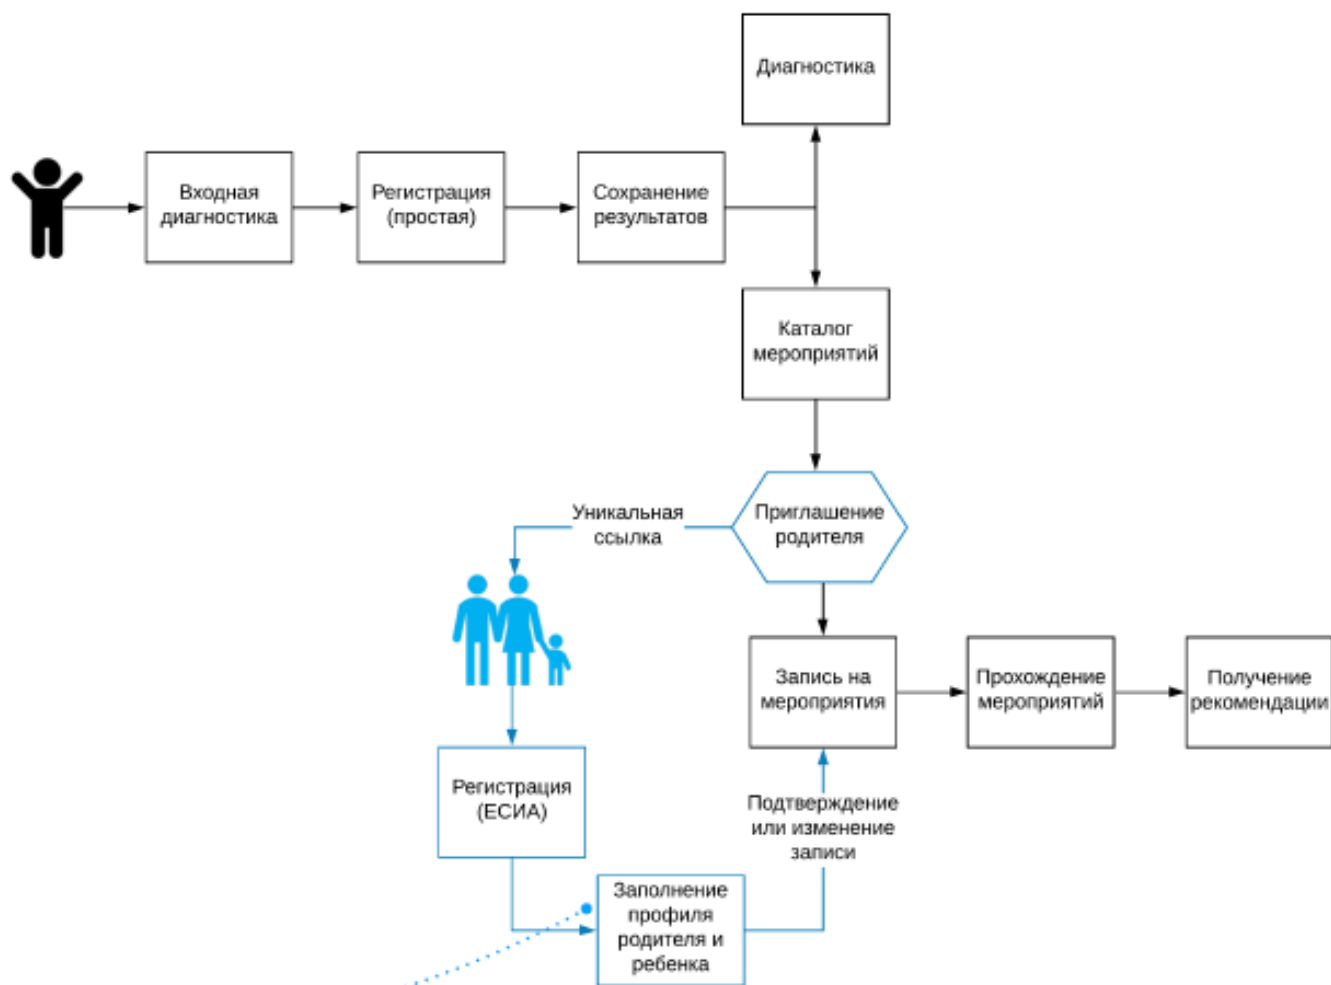

Имя
Ярослав

Придумай пароль
.....

Подтверди пароль
.....

Ростовская обл. г Аксай

Зарегистрироваться

Шаг 4 Зайдите в личный кабинет и пройдите тест

Шаг 5 Тестирование займет не более 15 минут

Шаг 6 После тестирования сохраните результаты

Шаг 7 Будет доступна запись на профпробы (практические мероприятия)

После участия в практических мероприятиях - ребенок получит «траекторию профессионального развития» — рекомендации по построению индивидуального учебного плана.

Варианты участия в проекте приставлены ниже:

Траектория № 1 Ребенок → Родитель

Траектория № 2 Родитель → Ребенок