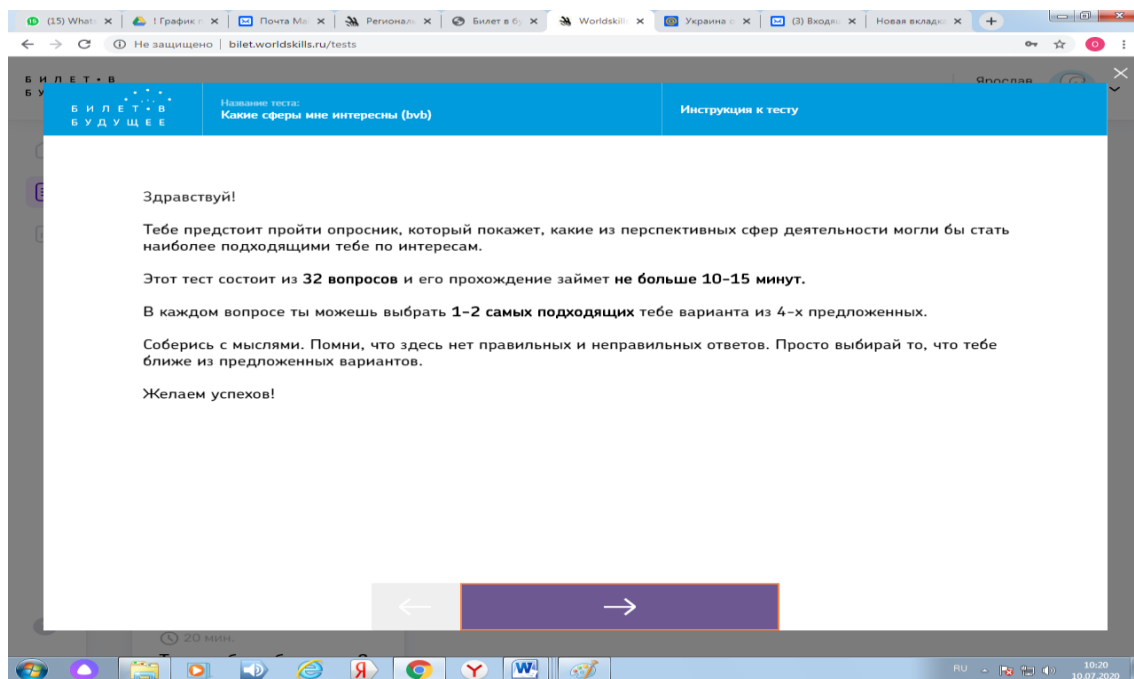

Имя
Ярослав

Придумай пароль
.....

Подтверди пароль
.....

Ростовская обл. г Аксай

Зарегистрироваться

Шаг 4 Зайдите в личный кабинет и пройдите тест

Шаг 5 Тестирование займет не более 15 минут

Шаг 6 После тестирования сохраните результаты